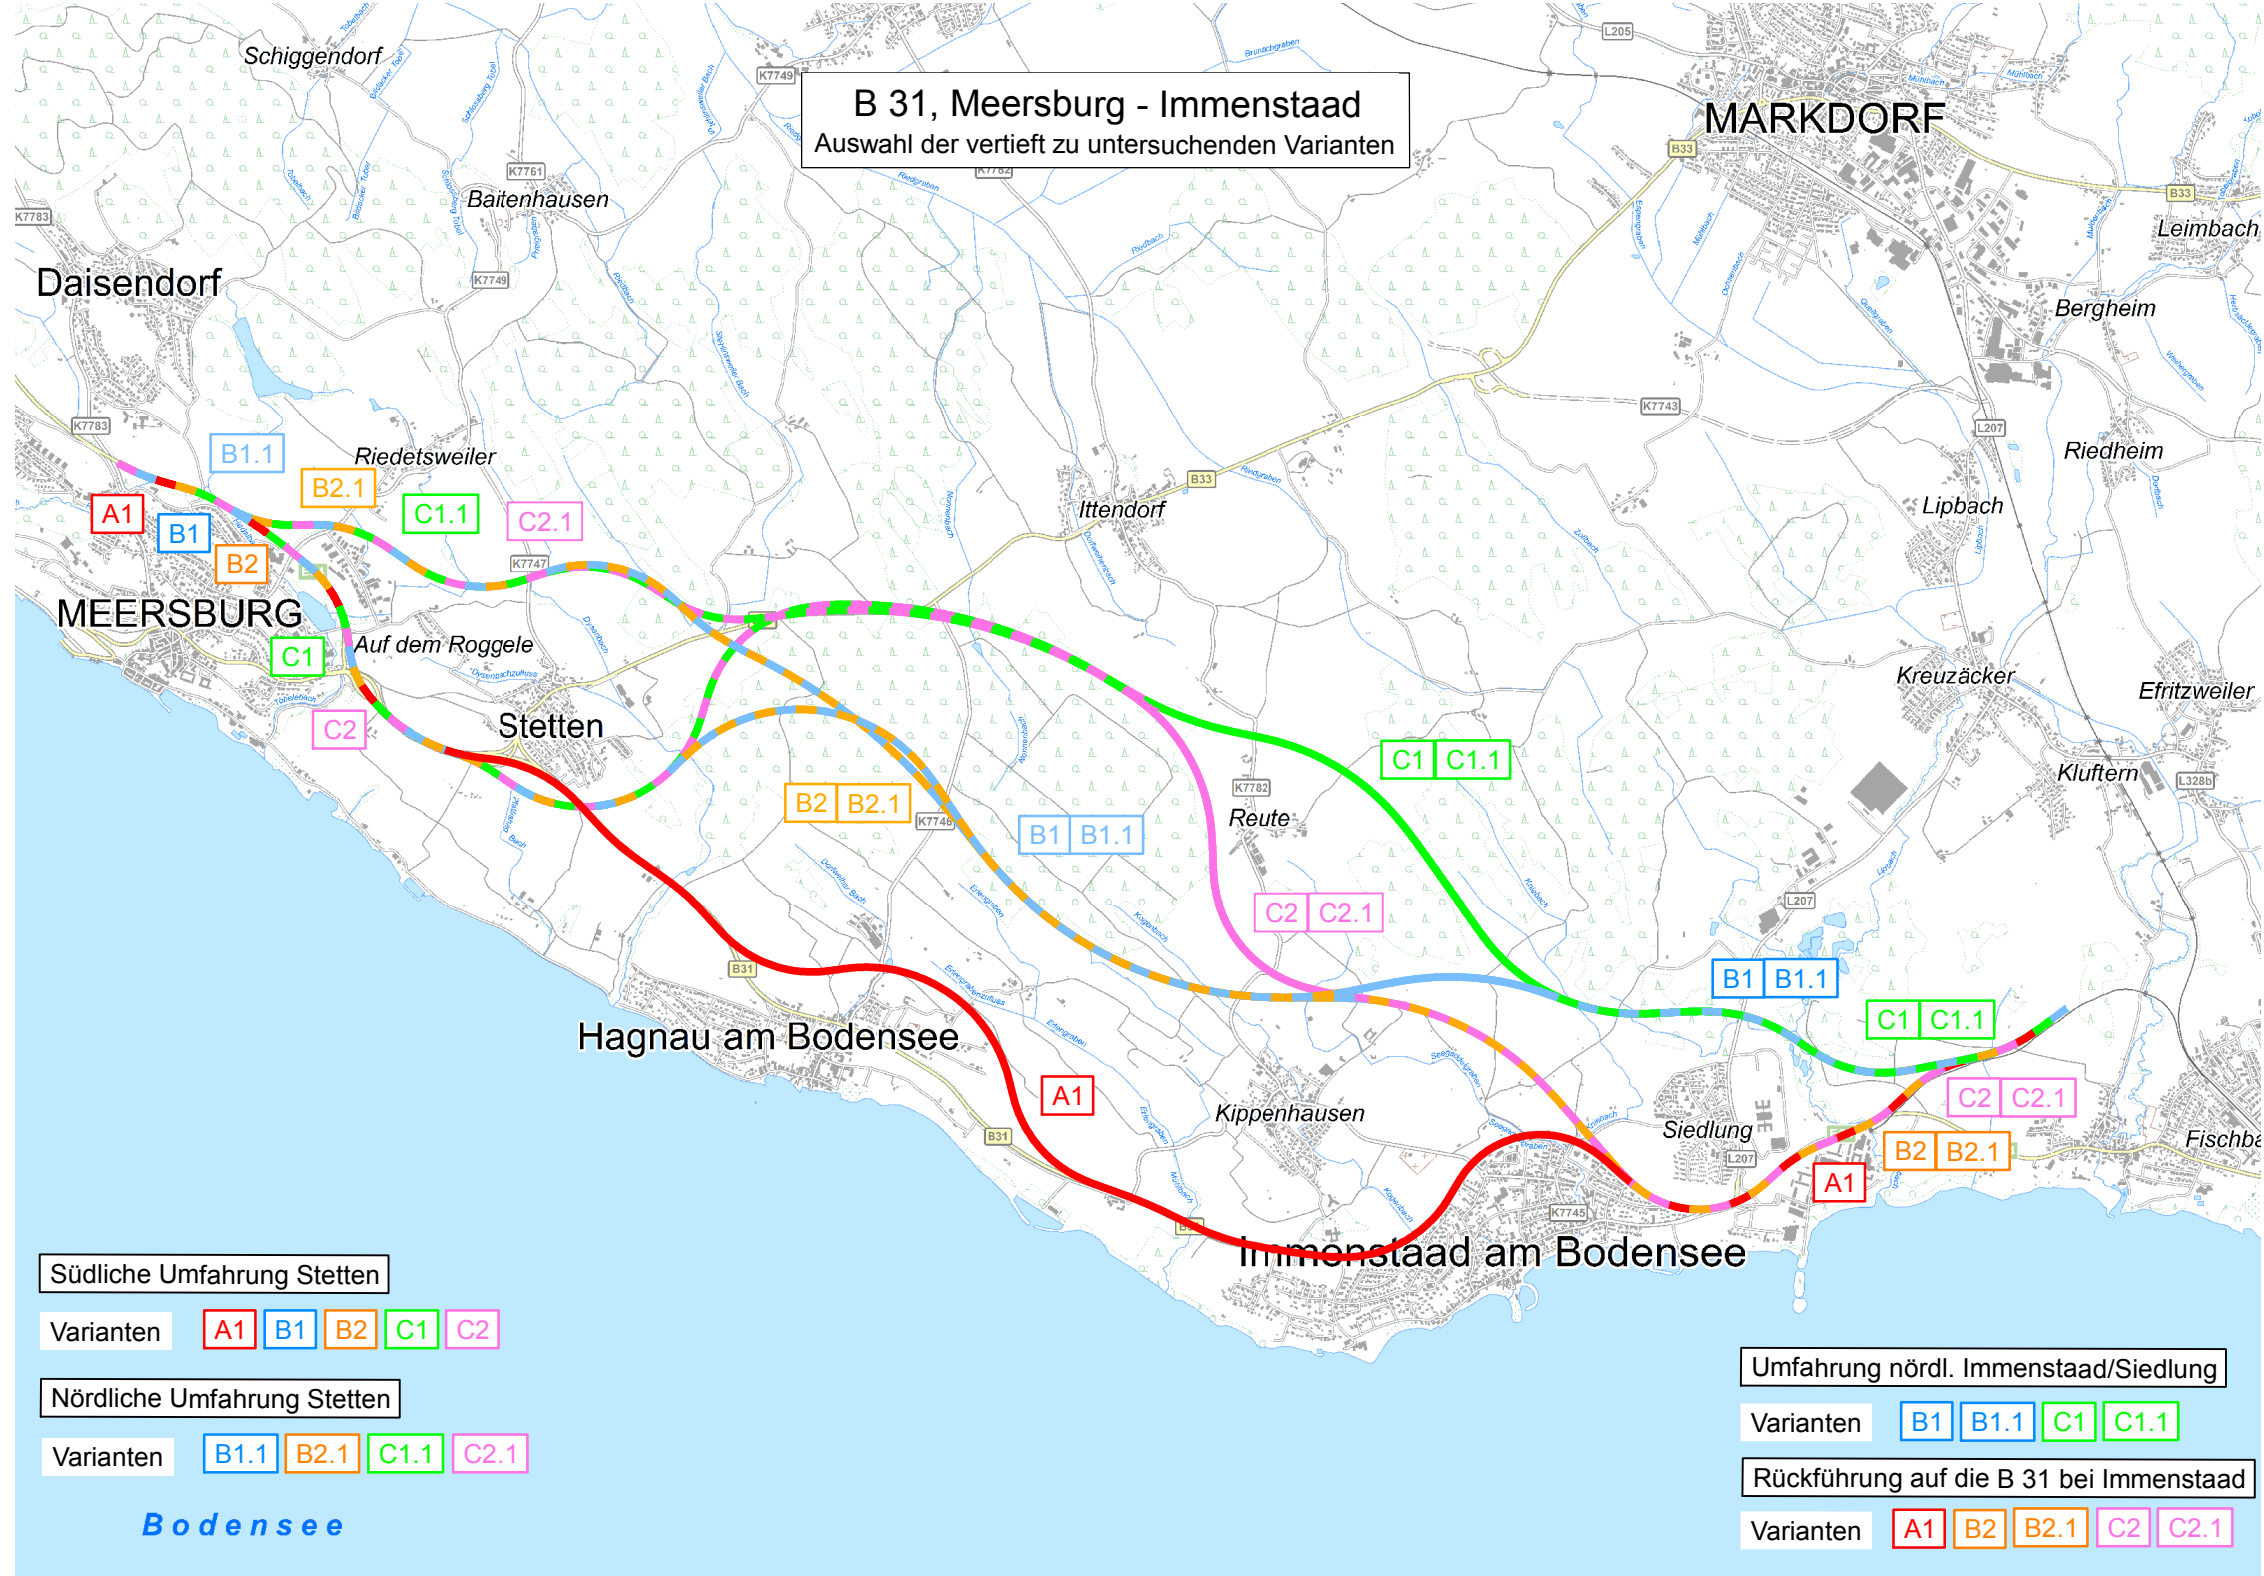

**B 31, Meersburg - Immenstaad**  
Auswahl der vertieft zu untersuchenden Varianten

Südliche Umfahrung Stetten

Varianten A1 B1 B2 C1 C2

Nördliche Umfahrung Stetten

Varianten B1.1 B2.1 C1.1 C2.1

Umfahrung nördl. Immenstaad/Siedlung

Varianten B1 B1.1 C1 C1.1

Rückführung auf die B 31 bei Immenstaad

Varianten A1 B2 B2.1 C2 C2.1

*Bodensee*