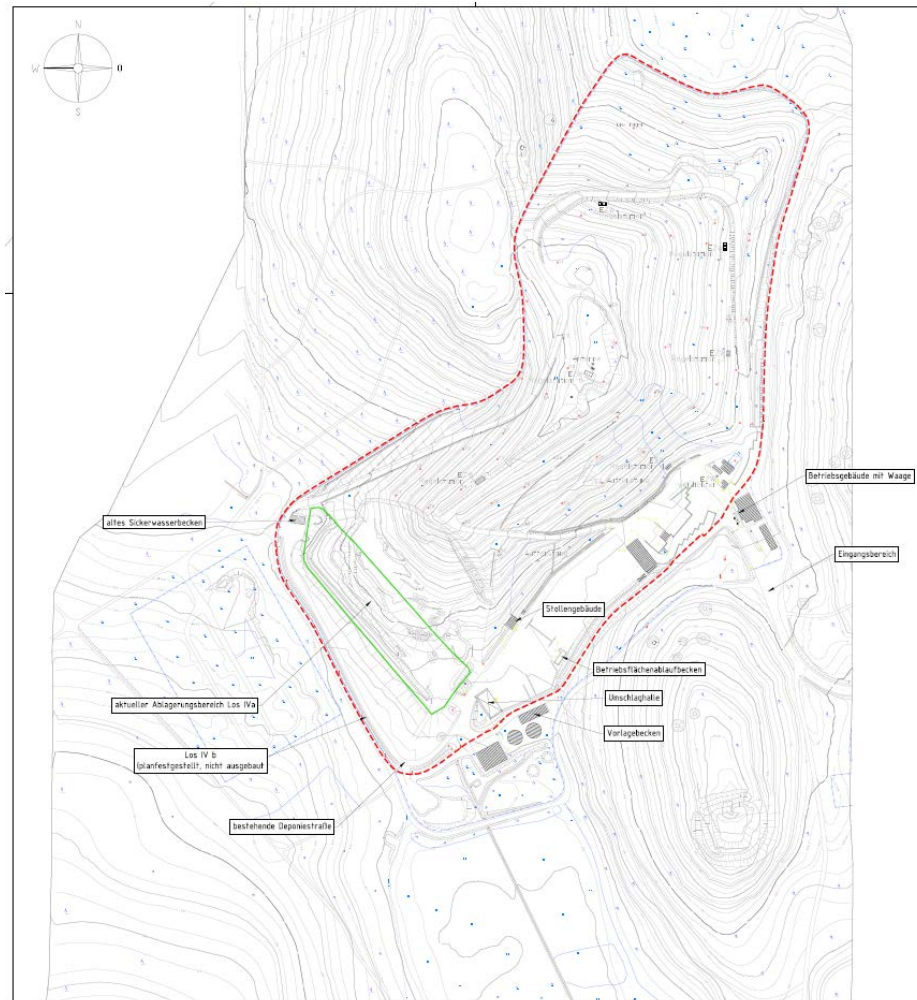

LANDRATSAMT
BODENSEEKREIS

Neubau des Deponieabschnittes Los IVb auf der Deponie Weiherberg

Kreistagssitzung am 15. November 2016

LANDRATSAMT
BODENSEEKREIS

Vielen Dank für Ihre Aufmerksamkeit !