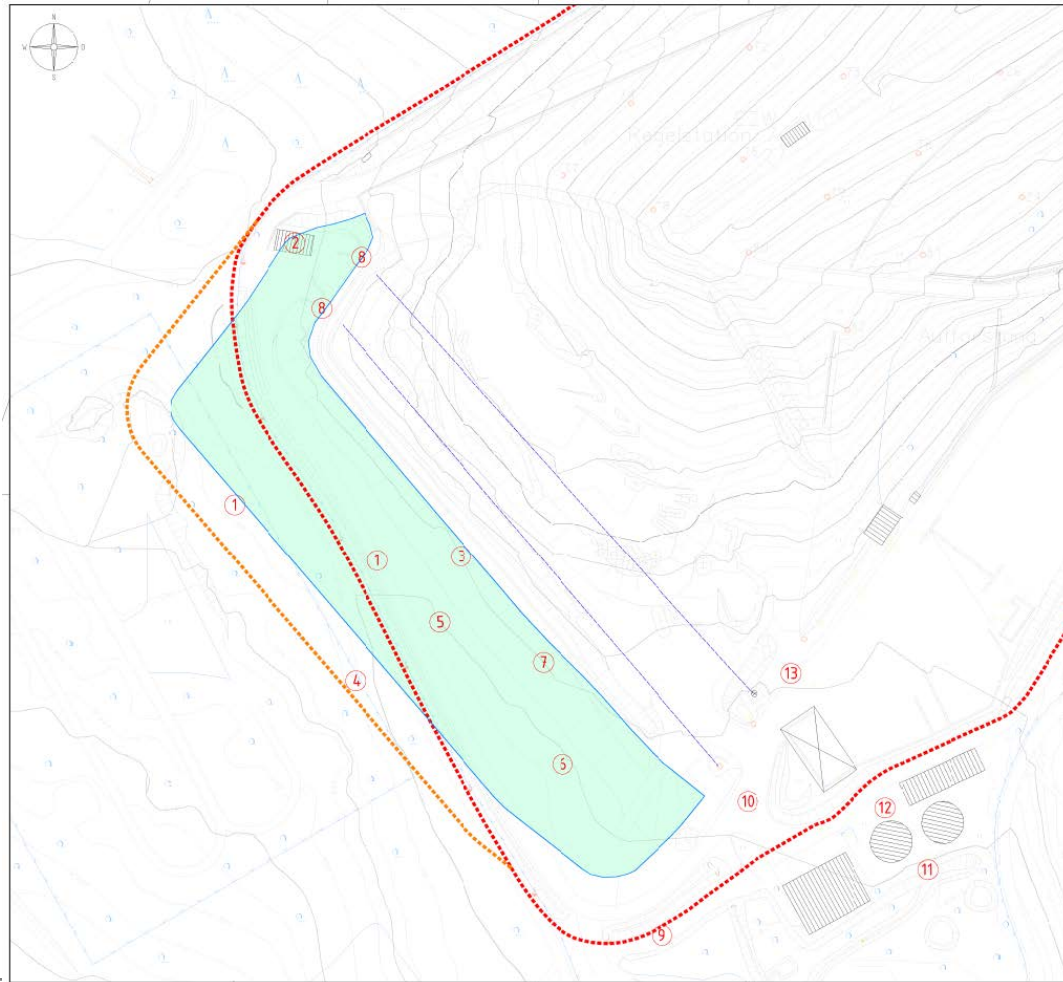

LANDRATSAMT
BODENSEEKREIS

Neubau des Deponieabschnittes Los IVb auf der Deponie Weiherberg

Kreistagssitzung am 15. November 2016

LANDRATSAMT
BODENSEEKREIS

Vielen Dank für Ihre Aufmerksamkeit !