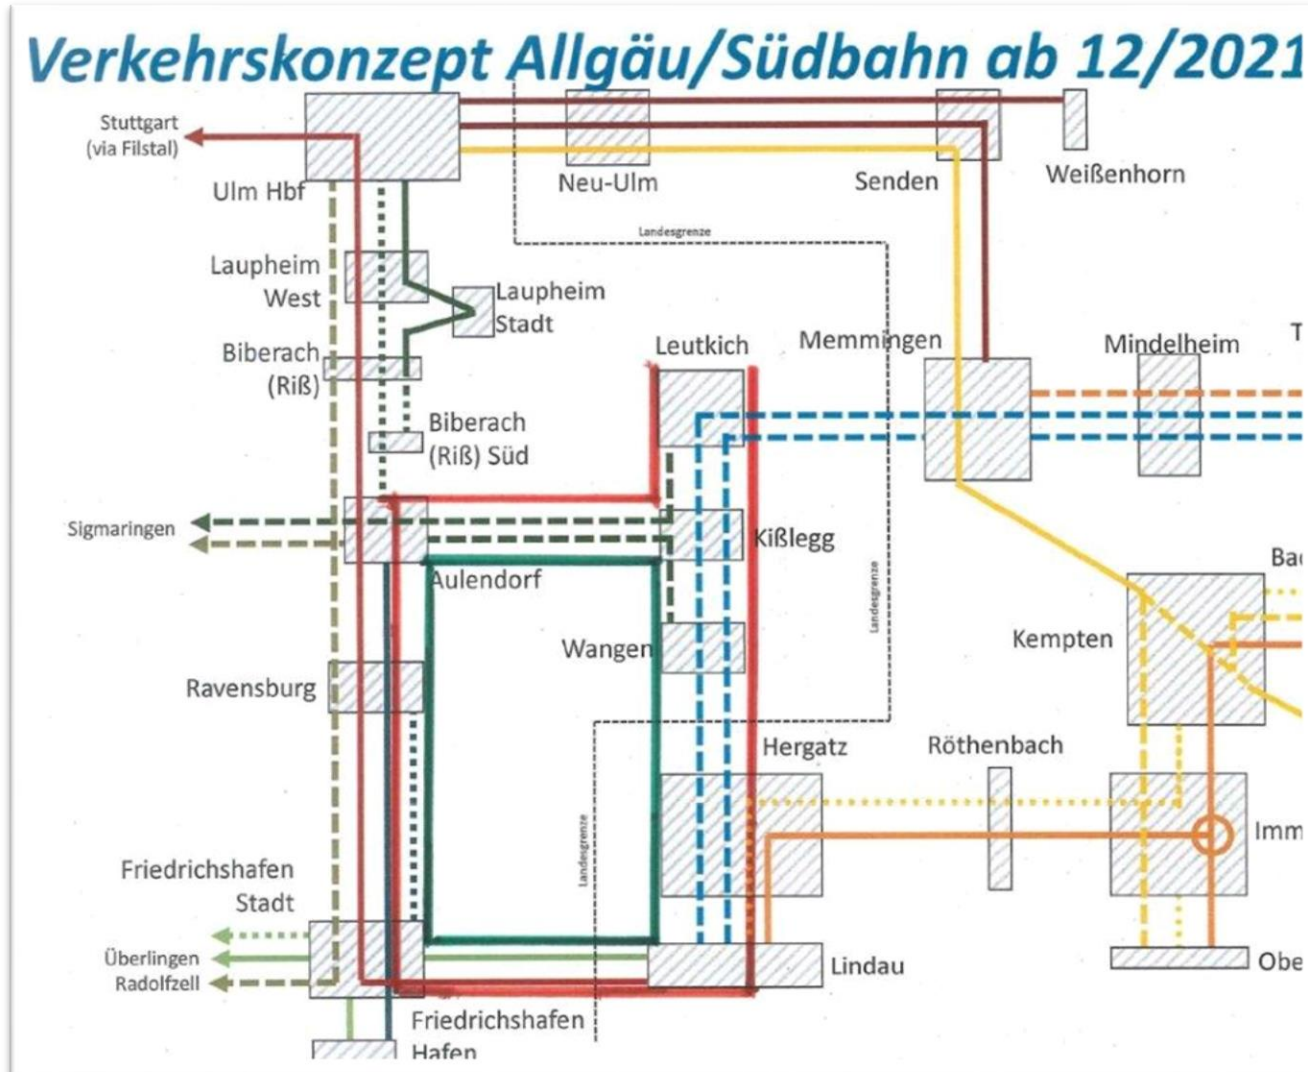

LANDRATSAMT
BODENSEEKREIS

Ringzug Bodensee - Allgäu

Ausschuss für Nahverkehr

01.07.2021

Ringzug Allgäu / Südbahn

Geplanter Zugverlauf