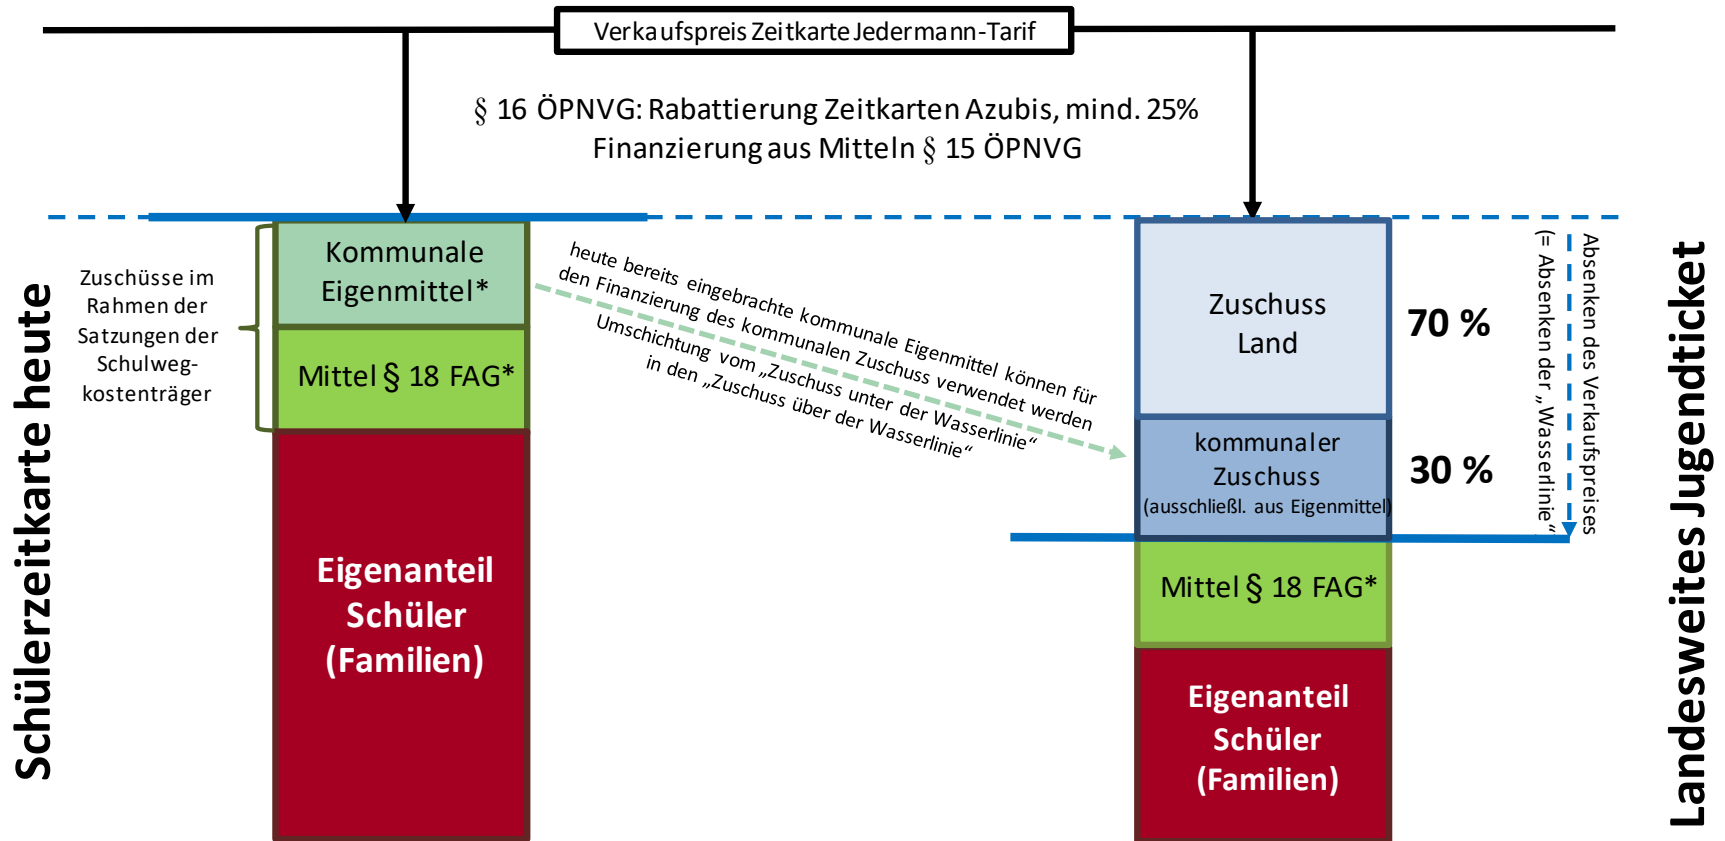

# Systematik Bezuschussung Schüler-Zeitkarten heute und Landesweites Jugendticket - Schematische Darstellung **(nicht maßstäblich!!)** -

— Verkaufspreise für Schülerzeitkarten und Jugendticket (abzgl. Preisanteil BW-Tarif)  
\* Mitteleinsatz liegt in der Entscheidungshoheit der Schulwegkostenträger